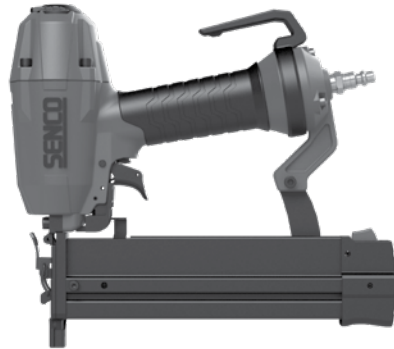

SLS18BL

Medium Wire Stapler

Parts Reference Guide

Guía de referencia de piezas

Pièces Guide de référence

Schematic Drawings Inside

Plano esquemático en el interior

Schéma intérieur

SENCO®

KYOCERA SENCO Netherlands BV
Pascallaan 88
8218 NJ Lelystad
The Netherlands
senco.eu

NFE0ST3042020

© 2020 by KYOCERA SENCO Netherlands B.V.

Medium Wire Stapler

SLS18BL

REPLACEMENT PARTS LIST • LISTA DE PARTES DE REPUESTO • ERSATZTEILE-LISTE • LISTE DE PIÈCES DE RECHANGE