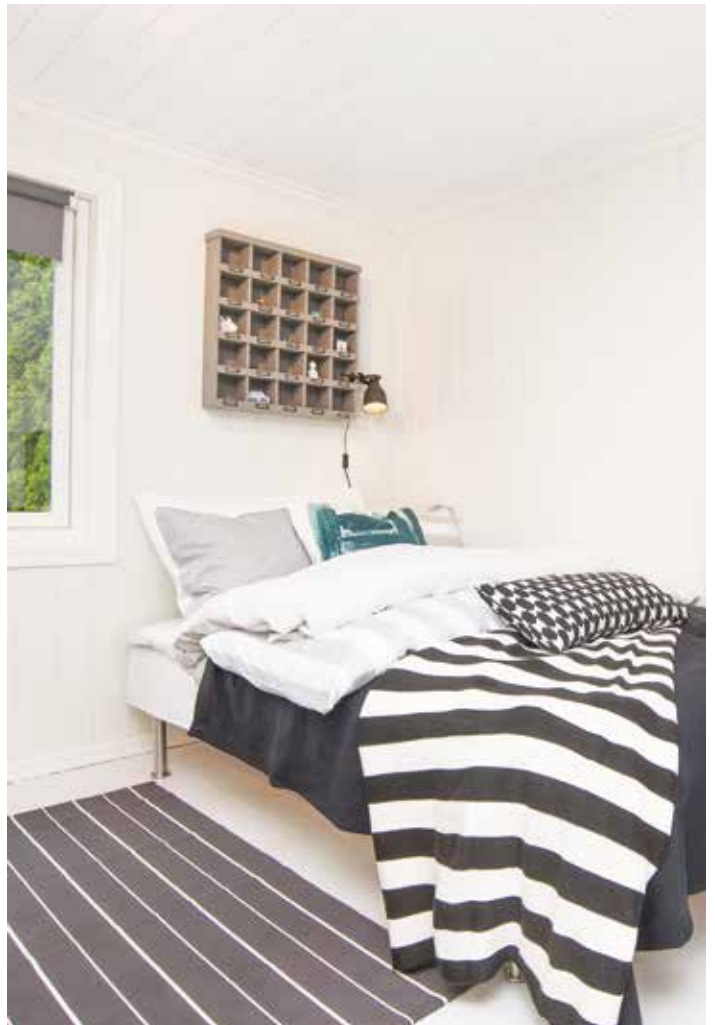

Multi

Spont och not på alla 4 sidor

Smartpanel Multi kan monteras både på väggen och i taket, och är mycket lätt att montera. Multi har spont och not på alla 4 sidor, och finns i två längder: 1 190 mm och 2 390 mm med bredden 400 mm. Panelen finns i profilerna Pärla och Skugga. Panelen kan monteras direkt på befintlig vägg, antingen liggande eller stående. Panelen finns i två vitfärger: Klassisk Vit och Bomull.

MULTI

Klassisk Vit NCS S 0500N	Höjd	1195 mm (1190mm)	2390 mm (2385mm)
	Pärla	L	L
Bomull NCS S 0502 Y	Skugga	L	L
	Pärla	L	L
	Skugga	L	L

L = Lagervara

Yta: Slät

Tjocklek: 6 mm

Bredd: 400 mm, täckyta 390 mm