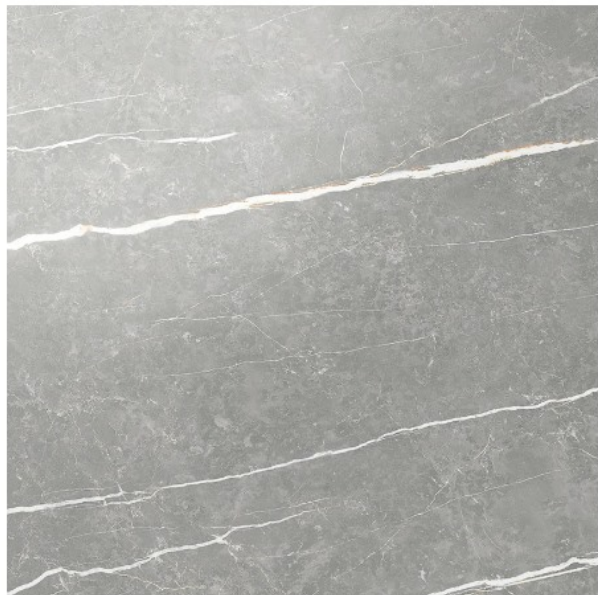

Produktblad

Glaciär - Grafit polerad 60x60 såg

Art.nr 379341

Marmorerad platta som ger ett mjukt intryck med sina välbalanserade färger och mönster. Serien finns med både matt och polerad yta. Kombinera gärna med polerad på vägg och en matt på golvet för hals säkerhet. Plattorna är tillverkade i granitkeramik

Produktdata

Typ av platta	Klinker, Granitkeramik
Vägg och golvmaterial	Ja
Längd	600 mm
Bredd	600 mm
Tjocklek	9.5 mm
Vikt	7.66 kg/st
Yta	Polerad
Färg	Mörkgrå
Förslag på fogfärg	113 - Mapei
Antal per pall	120 st
Antal per förpackning	4 st
m2/paket	1.44 m ²
Typ av förpackning	Hel krt
Åtgång per m2	2.78 st
Frostsäker	Ja
Tål värmegolv	Ja
Slitageklass	4/5 (Golv för tungt slitage)
EAN	8429991600891
ETIM	EC011340