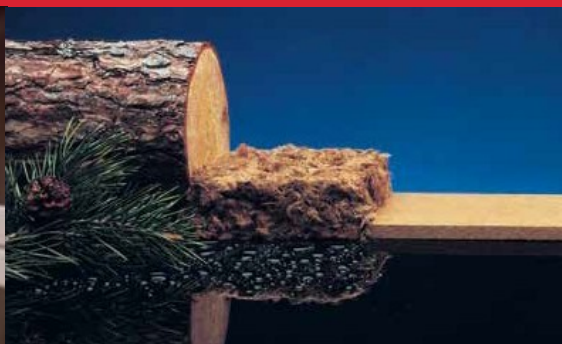

Byggma - for better living

1016 10.000x Trykk: Printografen

PRODUCENT:

HUNTONIT

Huntonit AS

Venneslavegen 233, 4700 Vennesla, Norge

Tlf.: +47 38 13 71 00, Fax.: +47 38 13 70 01

www.byggma.no, E-post: byggma@byggma.no

PRODUKT/TEKNISK INFORMATION:

Telefon: 070-5130526, norra Sverige

Telefon: 070-3405680, mellan Sverige

Telefon: 070-6155680, östra Sverige

Telefon: 070-2374676, västra Sverige

FÖRSÄLJNINGSKONTOR I SVERIGE:

Byggma Group / Huntonit AB

Vasavägen 76, 181 41 Lidingö, Sverige

Telefon 08-731 56 80 Fax 08-767 21 18

www.byggmagroup.se, E-mail: info@byggmagroup.se