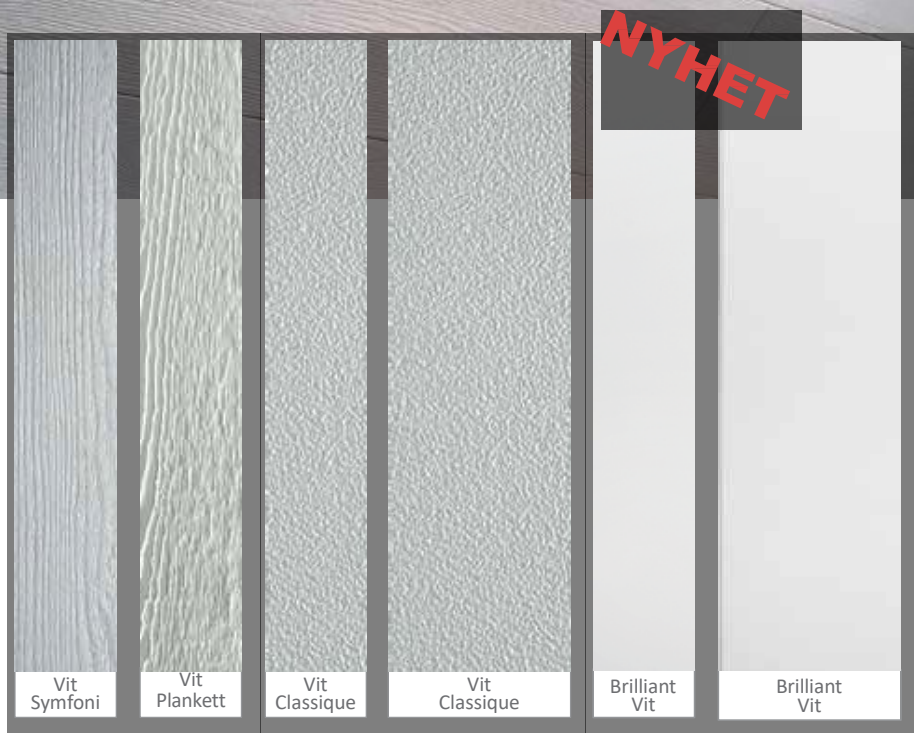

Brilliant Vit	11 x 300 x 1220mm
Brilliant Vit	11 x 620 x 1220mm
Classique	11 x 300 x 1220mm
Classique	11 x 620 x 1220mm
Plankett	11 x 300 x 1220mm
Symfoni	11 x 300 x 1220mm

Symfoni tak

Classique tak

Brilliant tak

Färgkoder:
Brilliant vit
Vit

NCS S0500-N
NCS S0502-Y

PENSELMÅLADE

VÄGGSKIVOR

De penselmålade väggskivorna från Huntonit heter Perle, Skygge och Faspanel 8 bord. De är, som våra innertak, tillverkade i miljövänlig och slitstark träfiber samt målade 5ggr. Det ger en produkt med mycket hög kvalitet och prestanda. Skivorna har ett klassiskt, stilfullt och elegant utförande, mycket likt vår traditionella svenska pärlspont/faspanel.

Skivorna fungerar utmärkt till såväl nybyggnation som renovering i hemmets olika rum. Skivorna är försedda med not och spont för enkelt och snabbt montage med dold infästning,

antingen på befintlig vägg eller direkt på regelstomme. Huntonit's färdigmålade väggskivor är naturprodukter som bidrar till en sundare boendemiljö. De är lätta att hålla rena och kan även lätt målas om i annan kulör om du känner för det. Standardfärger är Caffelatte, Frost och Vit.