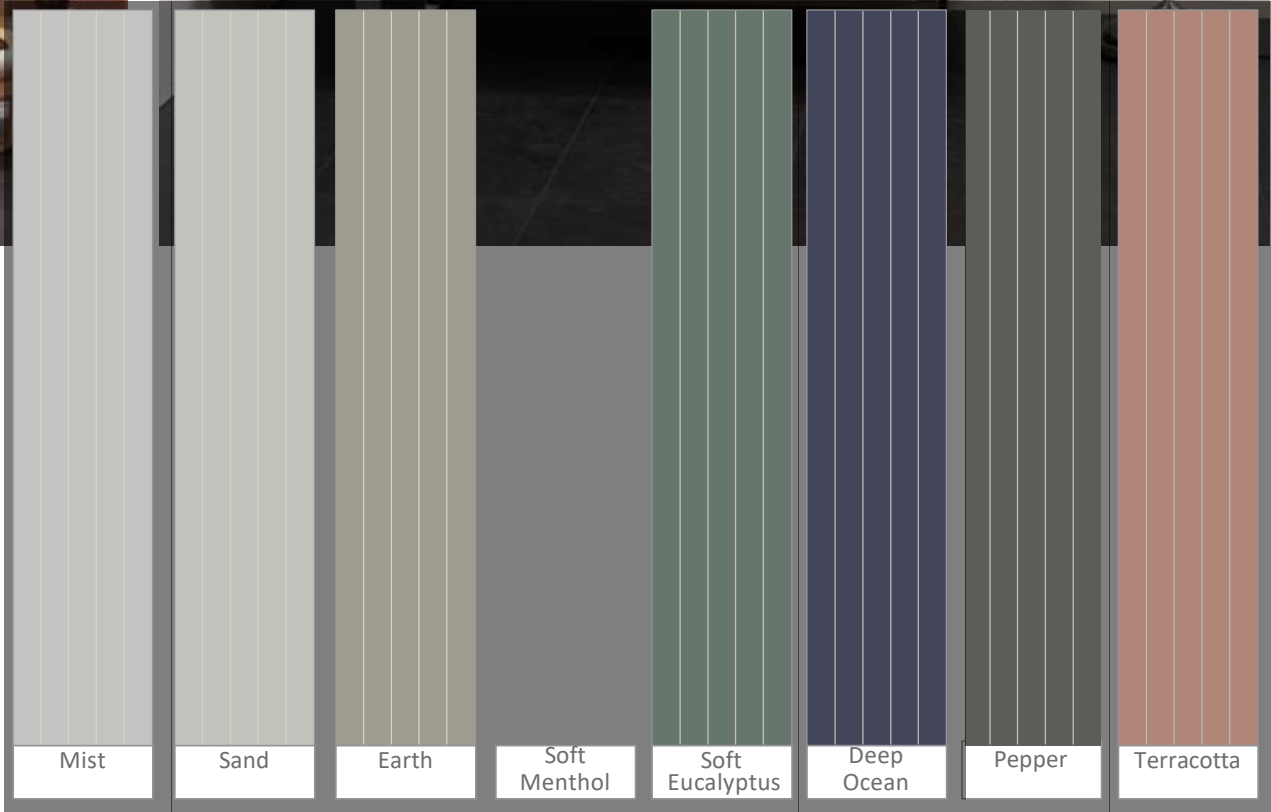

Huntonit har patent på metoden att penselmåla ytan, som ger ditt hem det ursprungliga och tidlösa utseendet.

SKYGGE PROFIL

Skygge Brilliant Vit	11 x 600/620 x 2390mm
Skygge Brilliant Vit*	11 x 600/620 x 2740mm
Skygge Vit	11 x 600/620 x 2390mm
Skygge Vit*	11 x 600/620 x 2740mm
Skygge Caffelatte	11 x 600/620 x 2390mm
Skygge Caffelatte*	11 x 600/620 x 2740mm
Skygge Frost	11 x 600/620 x 2390mm
Skygge Frost*	11 x 600/620 x 2740mm
Skygge Mist	11 x 600/620 x 2390mm
Skygge Sand	11 x 600/620 x 2390mm
Skygge Earth	11 x 600/620 x 2390mm
Skygge Soft Menthol	11 x 600/620 x 2390mm
Skygge Soft Eucalyptus	11 x 600/620 x 2390mm
Skygge Deep Ocean	11 x 600/620 x 2390mm
Skygge Pepper	11 x 600/620 x 2390mm
Skygge Terracotta	11 x 600/620 x 2390mm

*beställningsvara

Skygge Terracotta

Nya färger i typ Skygge

PENSELMÅLAD PERLE VÄGGSKIVA

Perle väggskiva har ett elegant utseende som passar lika bra när ni bygger nytt som till renovering. Perle har 4 frästa spår per skiva, vardera 120 mm breda och levereras i 2-pack - enkelt att montera, skruvfast, ljuddämpande och tvättbar.