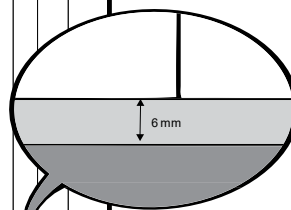

Huntonit färdigmålad vägg (netto 600 x 2390 mm) Perle, Skygge och Fas panel.