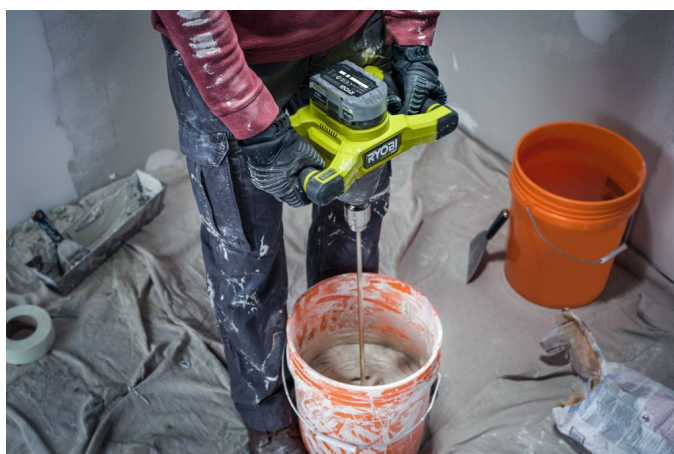

Omrörare 18V RPM18X-0

RYOBI

ONE+ HP

BRUSHLESS

- Omröraren 18V ONE+ HP är idealisk för att blanda färg och små satser av murbruk, fogmassa och cement
- Kraftfull brushless motor som levererar upp till 800 varv/min
- Med 6 hastighetsinställningar kan användaren välja den perfekta hastigheten för det material som ska blandas, Omröraren har även en mjukstartsfunktion
- Den inbyggda förvaringen för chucknycklar gör det enkelt och snabbt att byta tillbehör
- Chuck i härdat stål som passar standard omrörare på marknaden
- Det ergonomiska dubbelhandtaget ger användaren god kontroll och manövrerbarhet
- Alla kontrollknappar har ett gummiskydd som skyddar knapparna från smuts och gör rengöringen av maskinen enkel