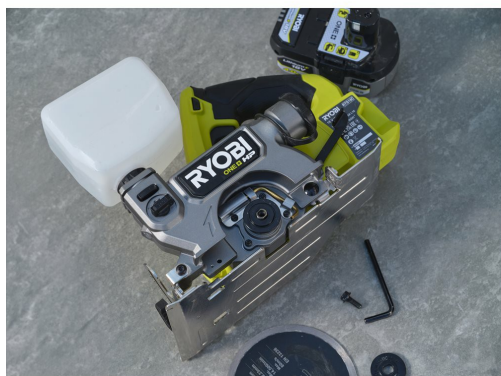

Kakel-och klinkersåg 18V RTS18C-0

RYOBI

ONE+ HP

3
ÅRS
GARANTI

- Kakel-och klinkersåg 18V ONE+ HP med våt-och torrffunktion
- Kraftfull brushless motor som levererar hastigheter upp till 10,800 varv/min för sågning genom kermiska plattor, murverk, glas och även natursten
- Förbättrat vattenmatningssystem och flödesreglering, vilket säkerställer snabb vattentillförsel till kapskivan för exakt våtkapning
- Denna handhållna kakel-och klinkersåg har en imponerande kapkapacitet på 40 mm vid 90° och 27 mm vid 45°
- Integrerat spindellås och inbyggd nyckelförvaring ger snabbt bladbyte vid behov
- Dammuttaget gör det möjligt att ansluta en dammsugare för att minimera dammet vid torrkapning

Kraftkälla	18V
Diameter klinga (mm)	1.2/1.7
Max. cutting depth 45/90 degrees [mm]	27 / 40
Obelastad hastighet (varv/min)	10800
Geringskapacitet (°)	45
Vikt med batteri (EPTA) (kg)	3.3 (RB1840X)
Artikelnummer	5133006162
Antal medföljande batterier	0
Batterikapacitet (Ah)	-
Batterityp	Li-ion
EAN-kod	4892210227485
Felmarginal ljudeffektnivå (dB(A))	3
Felmarginal ljudtryck [dB(A)]	3
Felmarginal vibrationsnivå vid sågning (m/s ²)	1.5
Geringskapacitet (°)	45
Kraftkälla	18V
Levereras i	Över 75 % återvunnen kartong
Ljudeffektnivå (Lwa)(dB(A))	107
Ljudtrycksnivå (Lpa)(dB(A))	96
Medföljer laddare	Nej
Vibrationsnivå vid sågning (m/s ²)	2.6
Vikt [utan batteri] [Kg]	2.6