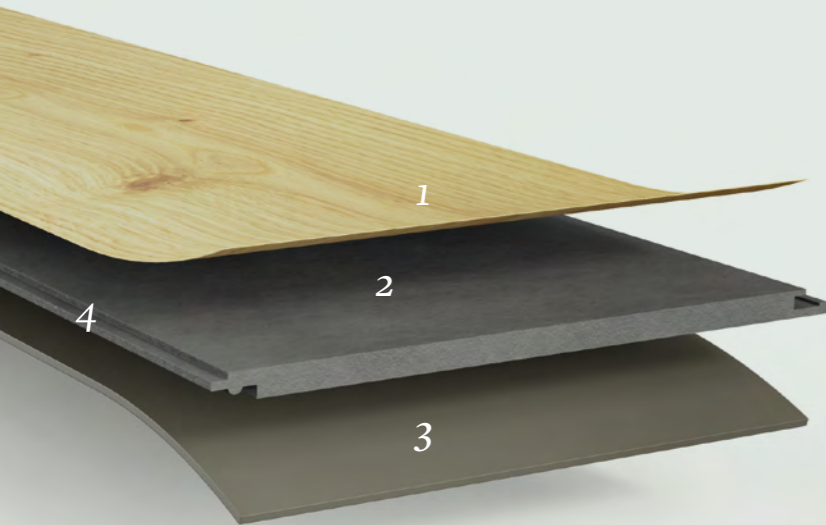

Modular ONE Hydron

Autentiskt utseende och känsla	Särskilt dimensionsstabil	Heltäckande limning möjlig
Mycket tyst och fotvarm	Lämpligt för lätt ojämna underlag	Comfort-Click klickkoppling
Slitstark och lättskött	Lämpligt för golvvärme	Vattenfast
Integrerad stegljudsdämpning	Renoveringsvänlig	Låg påbyggnadshöjd

Modular ONE Hydron är tack vare sina vattenfasta beståndsdelar – från dekorytan och bärplattan till motdraget – perfekt lämpat för användning i badrum. Dess låga påbyggnadshöjd gör golvet till renoveringsunder – för njutning på golvet från topp till tå, från början.

1. 1 Högkvalitativ, mycket nöttålig dekoryta av polypropylen
2. 2 Vattenfast, dimensionsstabil polymer-bärplatta (PP-baserad)
3. 3 Akustikdämpning av polymer
4. 4 Comfort-Click klickkoppling

Upplev äkta skönhet med alla sinnen: Upptäck samspelet mellan ytor och strukturer på alla Modular ONE-produkter.

Ytstrukturer

Tillsammans med den extramatta ytan uppfyller ytstrukturerna hos Modular ONE den särskilda autenticiteten vad gäller utseende och känsla. För alla strukturer känns Modular ONE som det naturliga och naturnära ursprunget som dekoren härrör från.

Synkronporer

När det gäller **synkronporerna** följer präglingen dekorådringens förlopp exakt. På så sätt uppstår ett utseende, som knappt längre kan skiljas från äkta trä.

Du kan läsa mer under parador.de/en/your-floor/product-knowledge/modular-one