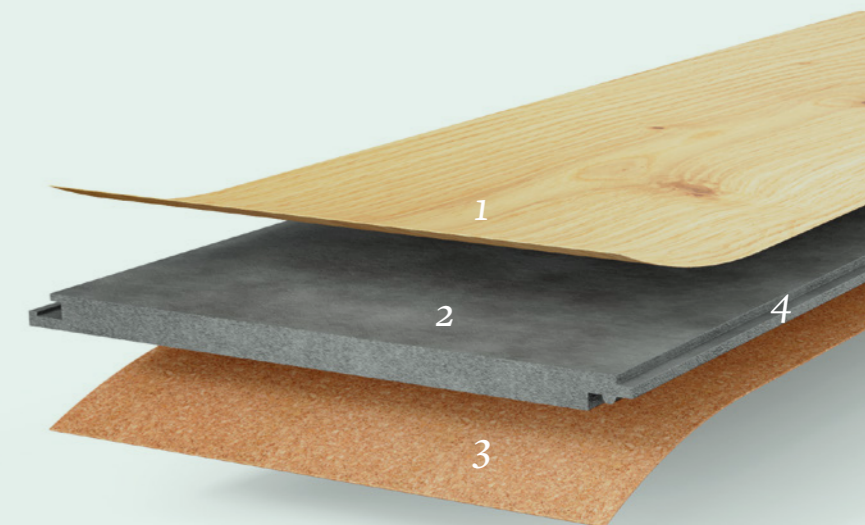

Modular ONE

Autentiskt utseende och känsla	Särskilt dimensionsstabil	Heltäckande limning möjlig
Mycket tyst och fotvarm	Lämpligt för lätt ojämna underlag	Safe-Lock® PRO Klickfog
Slitstark och lättskött	Lämpligt för golvvärme	Vattenresistent
Integrerad stegljudsdämpning	Renoveringsvänlig	

Modular ONE, det är vägvisande kvalitet – friskt boendeklimat och fri från mjukgörare, med ett absolut autentiskt utseende och känsla, med en elastisk yta och integrerad korkbaksida för tyst boendekomfort och en särskilt skön gångkänsla samt lämpliga för våtrum.

1. 1 Högkvalitativ, mycket nöttålig dekoryta av polypropylen
2. 2 Dimensionsstabil specialbärplatta, lämpad för våtrum
3. 3 Kork-akustikdämpning
4. 4 Safe-Lock® PRO klickkoppling