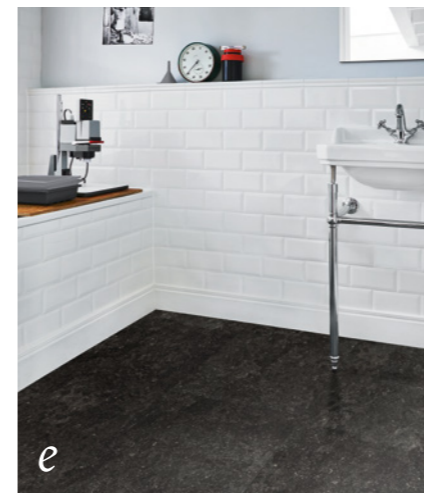

Som ledande märkestillverkare i premiumsegmentet uppfyller vi våra företagsegna höga värdestandarder vad det gäller produktionsmetoder, material och miljöhantering. Bara så kan vi erbjuda produkter som går långt över de rättsliga bestämmelserna gällande kvalitet och funktion. Som Modular ONE, golvet som imponerar utan mjukgörare och med låga emissioner. Diverse certifieringar och utmärkelser som Der Blaue Engel bekräftar vår inställning och gärning.