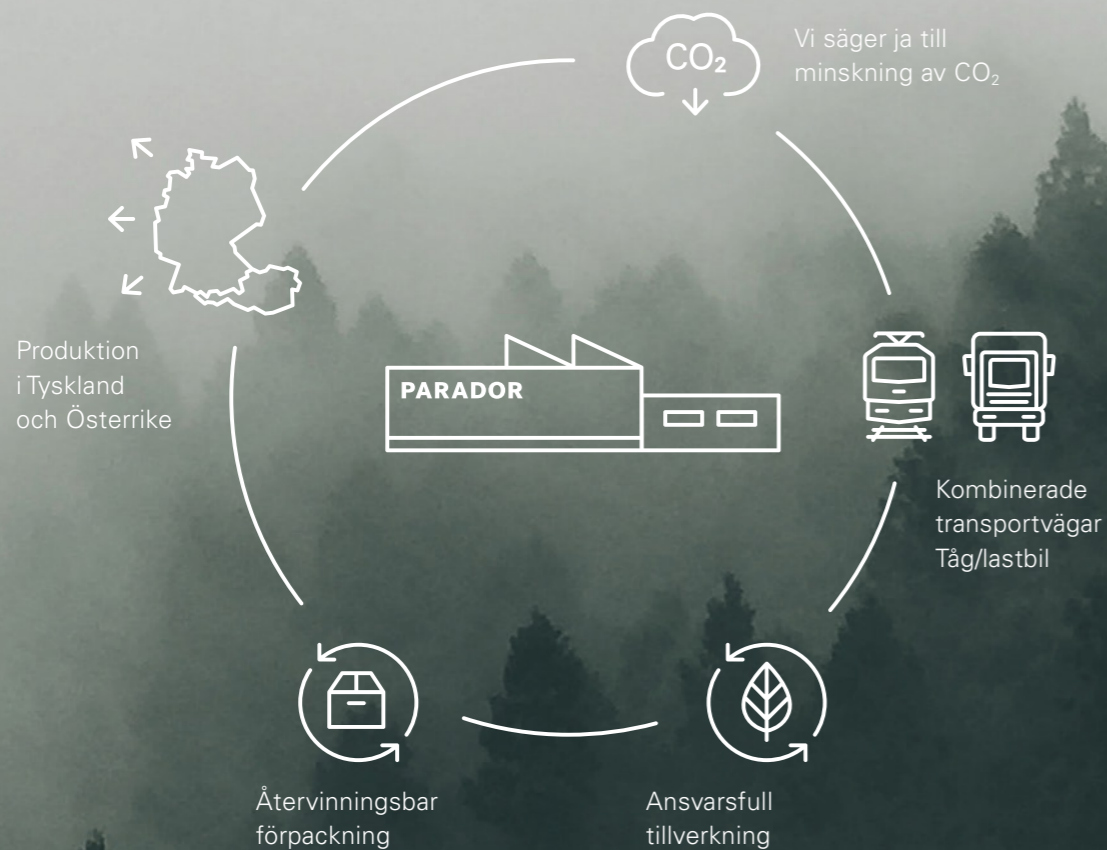

Vi agerar hållbart, tar ansvar för framtiden och är engagerade att hålla miljö, sociala frågor och ansvarsfullt företagande i *perfekt balans*.

skapar standarder. Leva ansvaret.

Vid tillverkningen av hälsosamma produkter använder vi beprövade råmaterial. Vid tillverkningen av alla Parador-produkter använder vi förutom äkta trä även andra högkvalitativa, återvinningsbara material samt miljövänliga material från kontrollerade källor. Parkett tillverkar vi naturligtvis av trä från hållbart skötta skogar.

Vi erkänner vårt speciella ansvar för miljön. Trä är hållbart och bidrar aktivt till klimatskyddet. När de har lagts, utmärker sig alla Parador-produkter med en lång livscykel. När vi kan, använder vi material som lätt kan återvinnas energi- och ämnesmässigt.

Vi låter oss kontinuerligt certifieras av oberoende organ. Produktion, material och produkter från Parador uppfyller värdestandarderna för ett varumärke med ansvar i en ännu högre grad än vad lagen förespråkar. Som första och enda golvtillverkare i Tyskland är vi EMAS-certifierade redan sedan 2015: EMAS är globalt det mest anspråksfulla systemet för miljömanagement som finns.

Plant-for-the-Planet. Sedan 2011 är Parador partner till stiftelsen "Plant-for-the-Planet", som engagerar sig i skogsplantering och klimaträttvisa. Vi stödjer initiativet med trädplanteringsaktioner, vid vilka nästan 200 000 träd har planterats bara av Parador.

Der Blaue Engel
"Der Blaue Engel"-certifierad Parador-produkter räknas som utsläppsfattiga baserat på aktuella tilldelningskriterier.

EPD
En EPD (Environmental Product Declaration) baserad på ISO 14025. Kärnelement i EPD är ecobalansen, i vilken en produkts hela livscykel ingår.

TÜV Rheinland
TÜV-certifikatet intygar att Parador har en oberoende övervakning av produkternas kvalitet, produktion och funktion.

FloorScore®
FloorScore® är ett av de kändaste amerikanska certifieringsprogrammen, som certifierar golvbeläggningar och liknande produkter och certifierar de som har godkända emissionsvärden till inomhusluften.

Émissions dans l'air intérieur (Klass A+)
Denna nationella franska klassificeringen bedömer luftkvaliteten i utrymmen inomhus.

PEFC™
Med detta varumärke utmärks produkter som uppfyller certifieringsystemets krav beträffande dokumentation och förbättring av hållbart skogsbruk för både ekonomiska, ekologiska och sociala standarder.