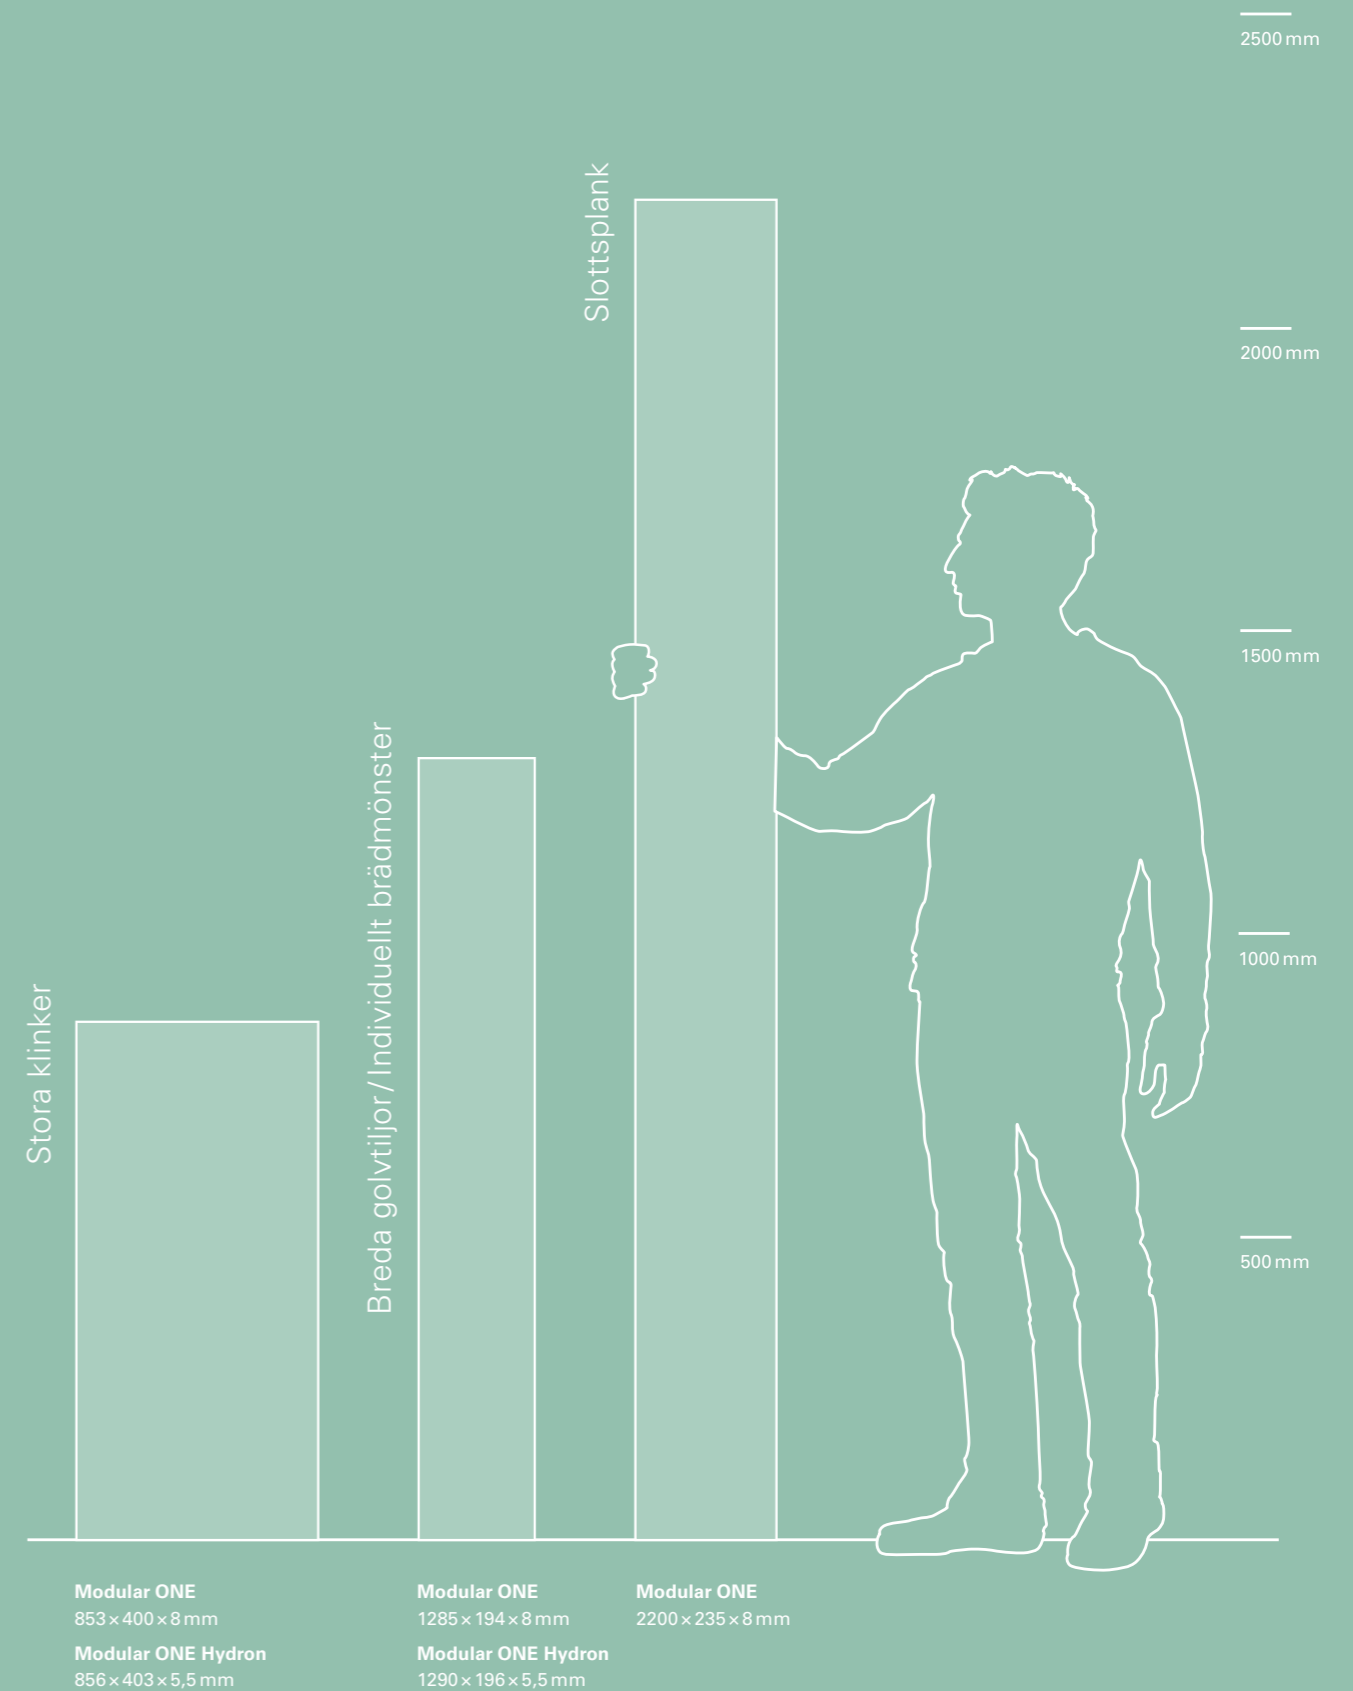

Sortiment	Modular ONE	Modular ONE Hydron	
Optik	Brädmönster			
	Fogbild	Runtom fasade längs- och huvudkanter ger utseendet av ett äkta trätilje- eller klinkergolv.		
Kvalitet	Iconics produkter är synonyma med Paradors design och hantverk.			
	Garanti	Garantitid för privat användning	Lifetime	Lifetime
	Garantitid för kommersiell användning	10 år	10 år	
	Användningsklass	Användningsklass för privat användning	Användningsklass 23	Användningsklass 23
	Användningsklass för kommersiell användning	Användningsklass 33	Användningsklass 33	
Teknik	Format	(1,2) 1285 × 194 mm (3) 2200 × 235 mm (4) 853 × 400 mm	(1) 1290 × 196 mm (4) 856 × 403 mm	
	Planktjocklek	8 mm	5,5 mm	
	Bärplatta	Specialbärplatta	Polymerbärplatta	
	Svällskydd	Bärplatta med förhöjt svällskydd		
	Lämpad för våtrum	Vattenresistent Tillåter användning i våtrum med upp till fyra timmars skydd vid stående vatten.*		
		Vattenfast Tillåter användning i våtrum utan tidsbegränsning vid stående vatten – 100 % vattenfast.		
	Stegljudsdämpning	Integrerat motdrag förstärker ytans redan goda akustik		
	Golvvärme-/kylning	Lämplig för installation på golvvärme och golvkylning		
	Comfort-Click	Klickmekanik för enkel, säker och exakt läggning		
	Safe-Lock® PRO	Klickmekanik för enkel, säker och exakt läggning		

*läggningsanvisningarna måste följas