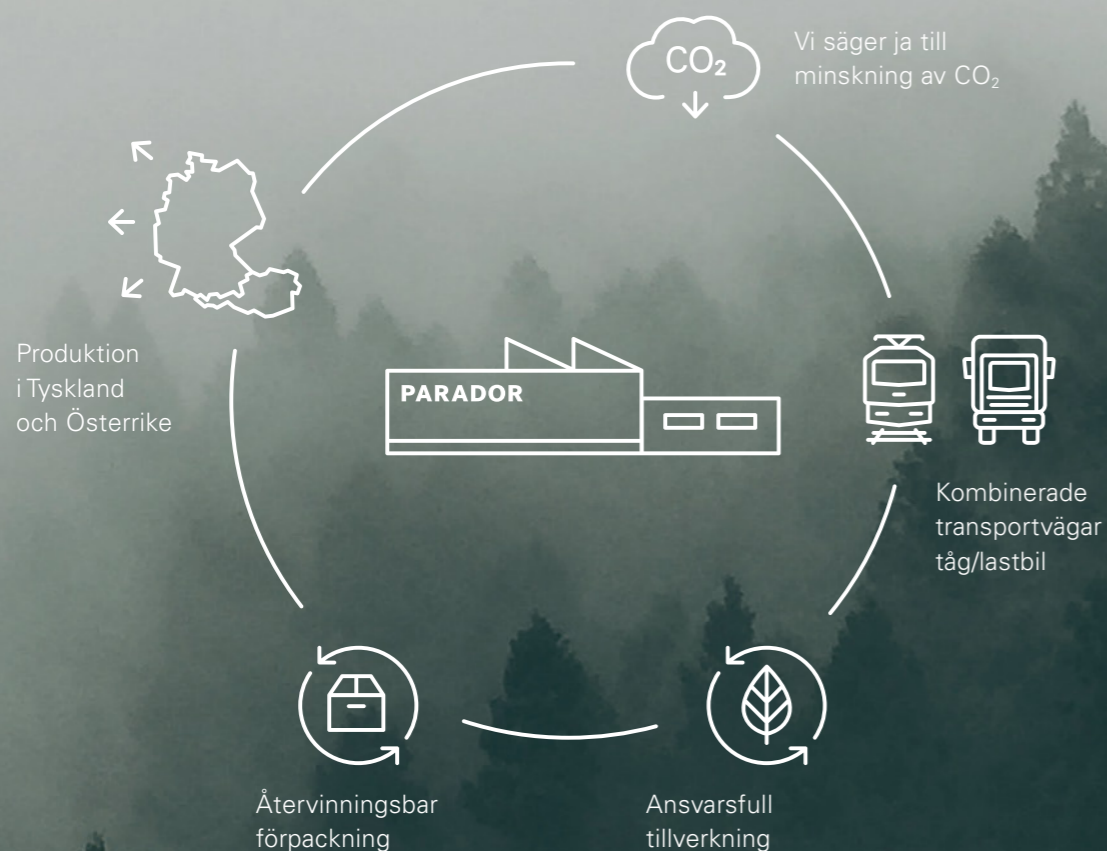

Vi agerar hållbart, tar ansvar för framtiden och är engagerade att hålla miljö, sociala frågor och ansvarsfullt företagande i perfekt balans.

Skapar standarder. Leva ansvaret.

Vid tillverkningen av hälsosamma produkter använder vi beprövade råmaterial. Vid tillverkningen av alla Parador-produkter använder vi förutom äkta trä även andra högkvalitativa, återvinningsbara material samt miljövänliga material från kontrollerade källor. Parkett tillverkar vi naturligtvis av trä från hållbart skötta skogar.

Vi erkänner vårt speciella ansvar för miljön. Trä är hållbart och bidrar aktivt till klimatskyddet. När de har lagts, utmärker sig alla Parador-produkter med en lång livscykel. När vi kan, använder vi material som lätt kan återvinnas energi- och ämnesmässigt.

Vi låter oss kontinuerligt certifieras av oberoende organ. Produktion, material och produkter från Parador uppfyller värdestandarderna för ett varumärke med ansvar i en ännu högre grad än vad lagen förespråkar. Som första och enda golvtillverkare i Tyskland är vi EMAS-certifierade redan sedan 2015: Globalt det mest anspråksfulla systemet för miljömanagement som finns.

Plant-for-the-Planet. Sedan 2011 är Parador partner till stiftelsen "Plant-for-the-Planet", som engagerar sig i skogsplantering och klimaträttvisa i hela världen. Vi stödjer initiativet med trädplanteringsaktioner, vid vilka nästan 200 000 träd har planterats.

TÜV Rheinland
TÜV-certifikatet intygar att Parador har en oberoende övervakning av produkternas kvalitet, produktion och funktion.

Émissions dans l'air intérieur (class A+)
Denna nationella franska klassificeringen bedömer luftkvaliteten i utrymmen inomhus.

PEFC™
Med det varumärket utmärks produkter som uppfyller certifieringssystemets krav beträffande sin dokumentation och förbättring av uthållig skogsbruk för både ekonomiska, ekologiska och sociala standarder.