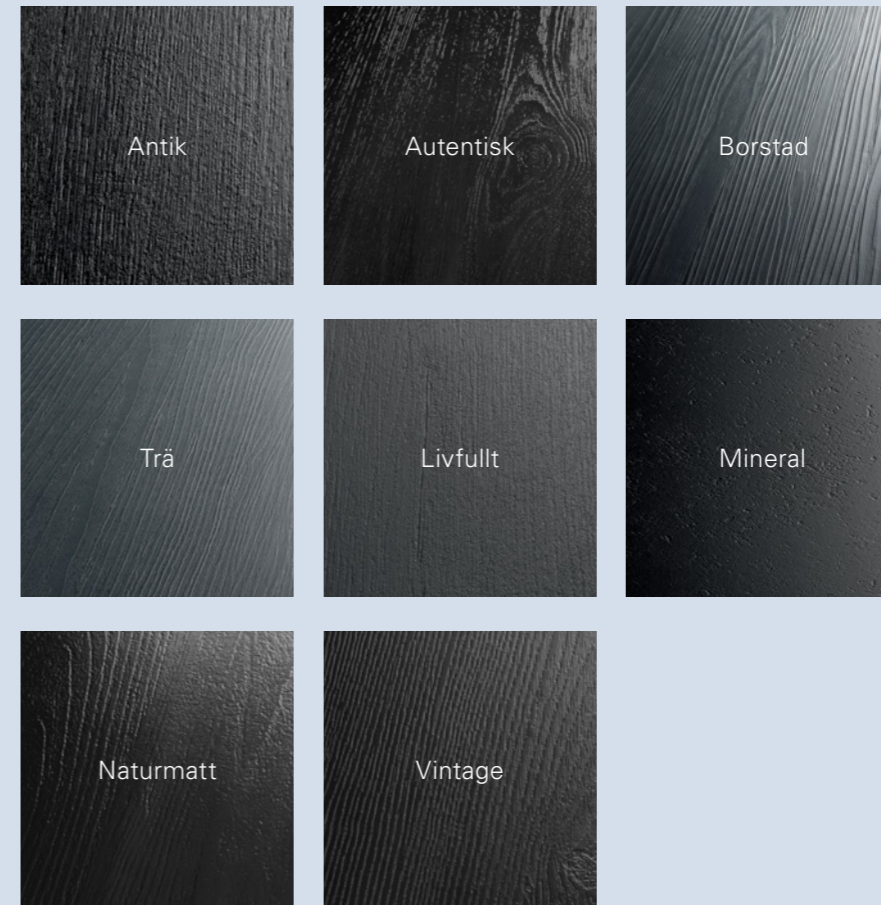

Ytstrukturer

De är ibland djupare och ibland slätare men alltid kännbara och vänliga mot alla som beträder dem barfota, med skor eller på fyra tasslar: ytstrukturen hos Parador Vinyl utmärker sig genom kvalitet och djup.

När det gäller **synkronporerna** följer präglingen dekorådringens förlopp exakt. På så sätt uppstår ett utseende, som knappt kan skiljas från äkta trä.

Du kan läsa mer under parador.de/en/your-floor/product-knowledge/vinyl-flooring

Fasdesign

Utan fas

Vid klassisk läggning ansluts tiljorna i varandra utan tydligt mellanrum. Golvets harmoniska utseende ger ett slutet helhetsintryck.

4-sidig fas

Genom att de enskilda brädorna betonas, bildar de runtom fasade längs- och huvudkanterna ett läggningmönster med charmen hos ett äkta trätilj- eller klinkergolv.