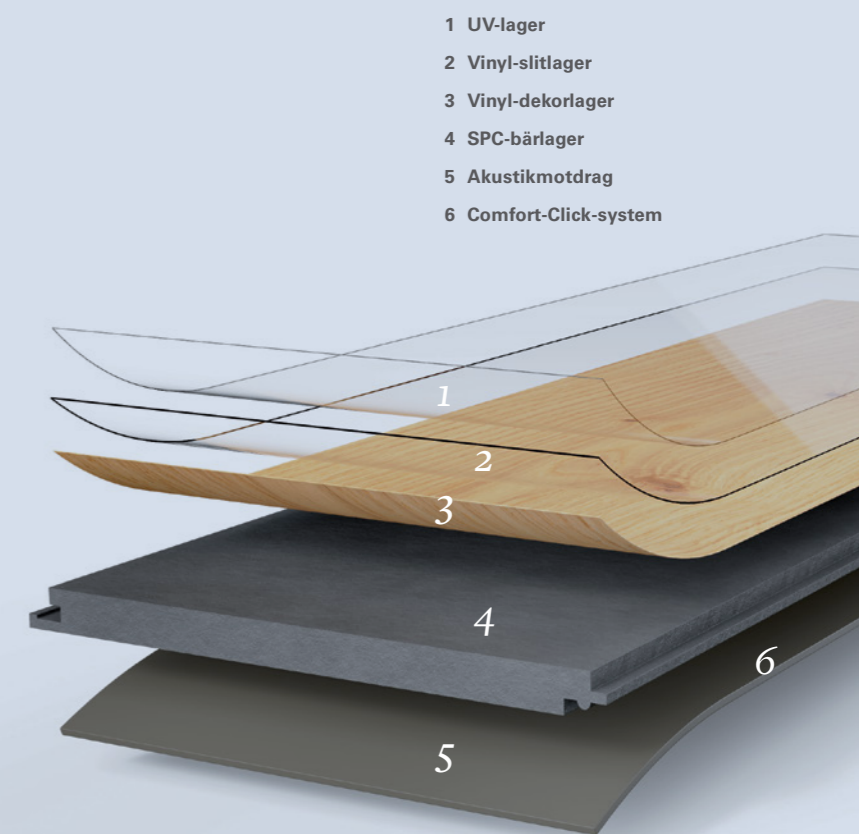

Vinyl med SPC-bärplatta

Särskilt tyst och varmt för fötterna	Vattenfast	Läggning över fogar och genom dörrar
Robust och lättskött	För exklusiva rumssituationer	Låg påbyggnadshöjd
Godkänd och hälsosam	Integrerad stegljudsdämpning	Comfort-Click
Antibakteriell och hygienisk	Lämpad för något ojämna underlag	
Lämpligt för Golvvärme	Mycket dimensionsstabil	

Universallösningen för varje rumssituation. För bärrarmaterialet SPC (= Solid Polymer Core) är inte bara de luftfuktighetsberoende, utan även de temperaturberoende expansionsförändringarna minimala. En perfekt läggingsbild är möjlig med få handgrepp. parador.de/en/your-floor/product-knowledge