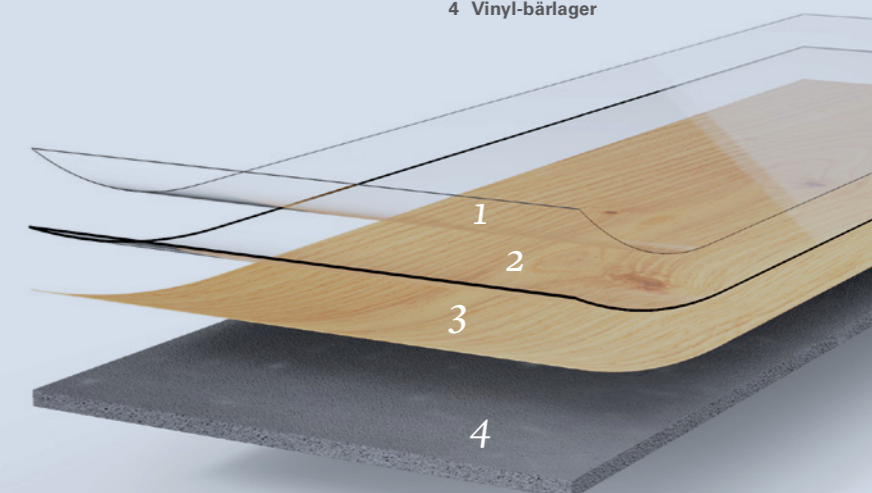

Golvet för exklusiva rumsprojekt.

Parador Vinyl för limning kan utan problem användas överallt. Den speciella produktupbyggnaden och läggningstypen ger i denna variant extremt hög stryktålighet och motståndskraft. Vinyl för limning är vattenfast och därför perfekt i alla boendetrymmen, som ställer särskilda krav på golvet. parador.de/en/your-floor/product-knowledge

1. 1 UV-lager
2. 2 Vinyl-slittlager
3. 3 Vinyl-dekorlager
4. 4 Vinyl-bärlager