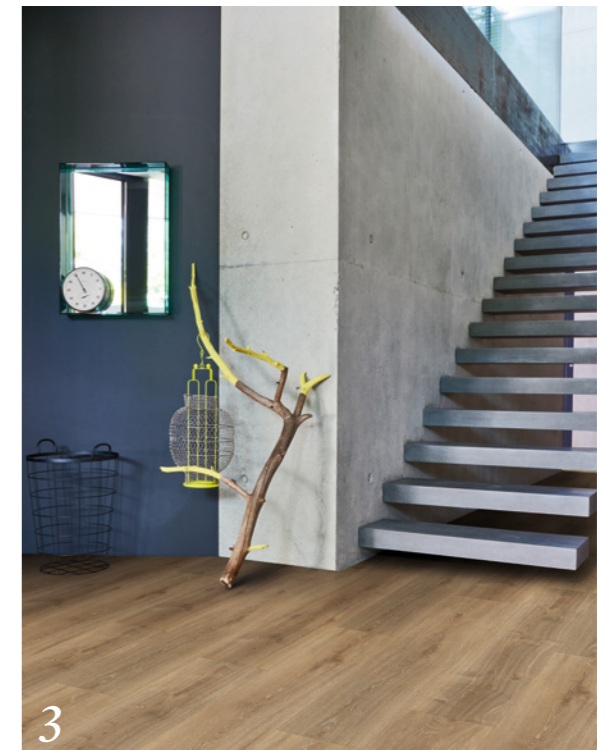

All in one.
En dekor. Många
möjligheter.

Basic
Ek Royal ljus kalkad
Borstad struktur
Trästruktur (HDF)

1604831 HDF
1743006 SPC
1730780 Limmat

Parador Vinyl är mer än ett golv: ett estetiskt koncept för varje användningsområde. Tack vare dekorligheten över de olika vinylpräglingarna är det möjligt att gestalta olika rumssituationen med identisk look. Beroende på krav erbjuder vi vårt underlag i upp till tre varianter: vinylgolv med HDF-bärplattor är den perfekta lösningen vid gestaltning av rum, om mindre ojämnheter måste jämnas ut. Vinyl med SPC-bärplatta är ett särskilt dimensionsstabil och vattenfast golv för universell användning. Det lämpar sig mycket väl för stora rum och våtutrymmen. Slutligen är vinyl