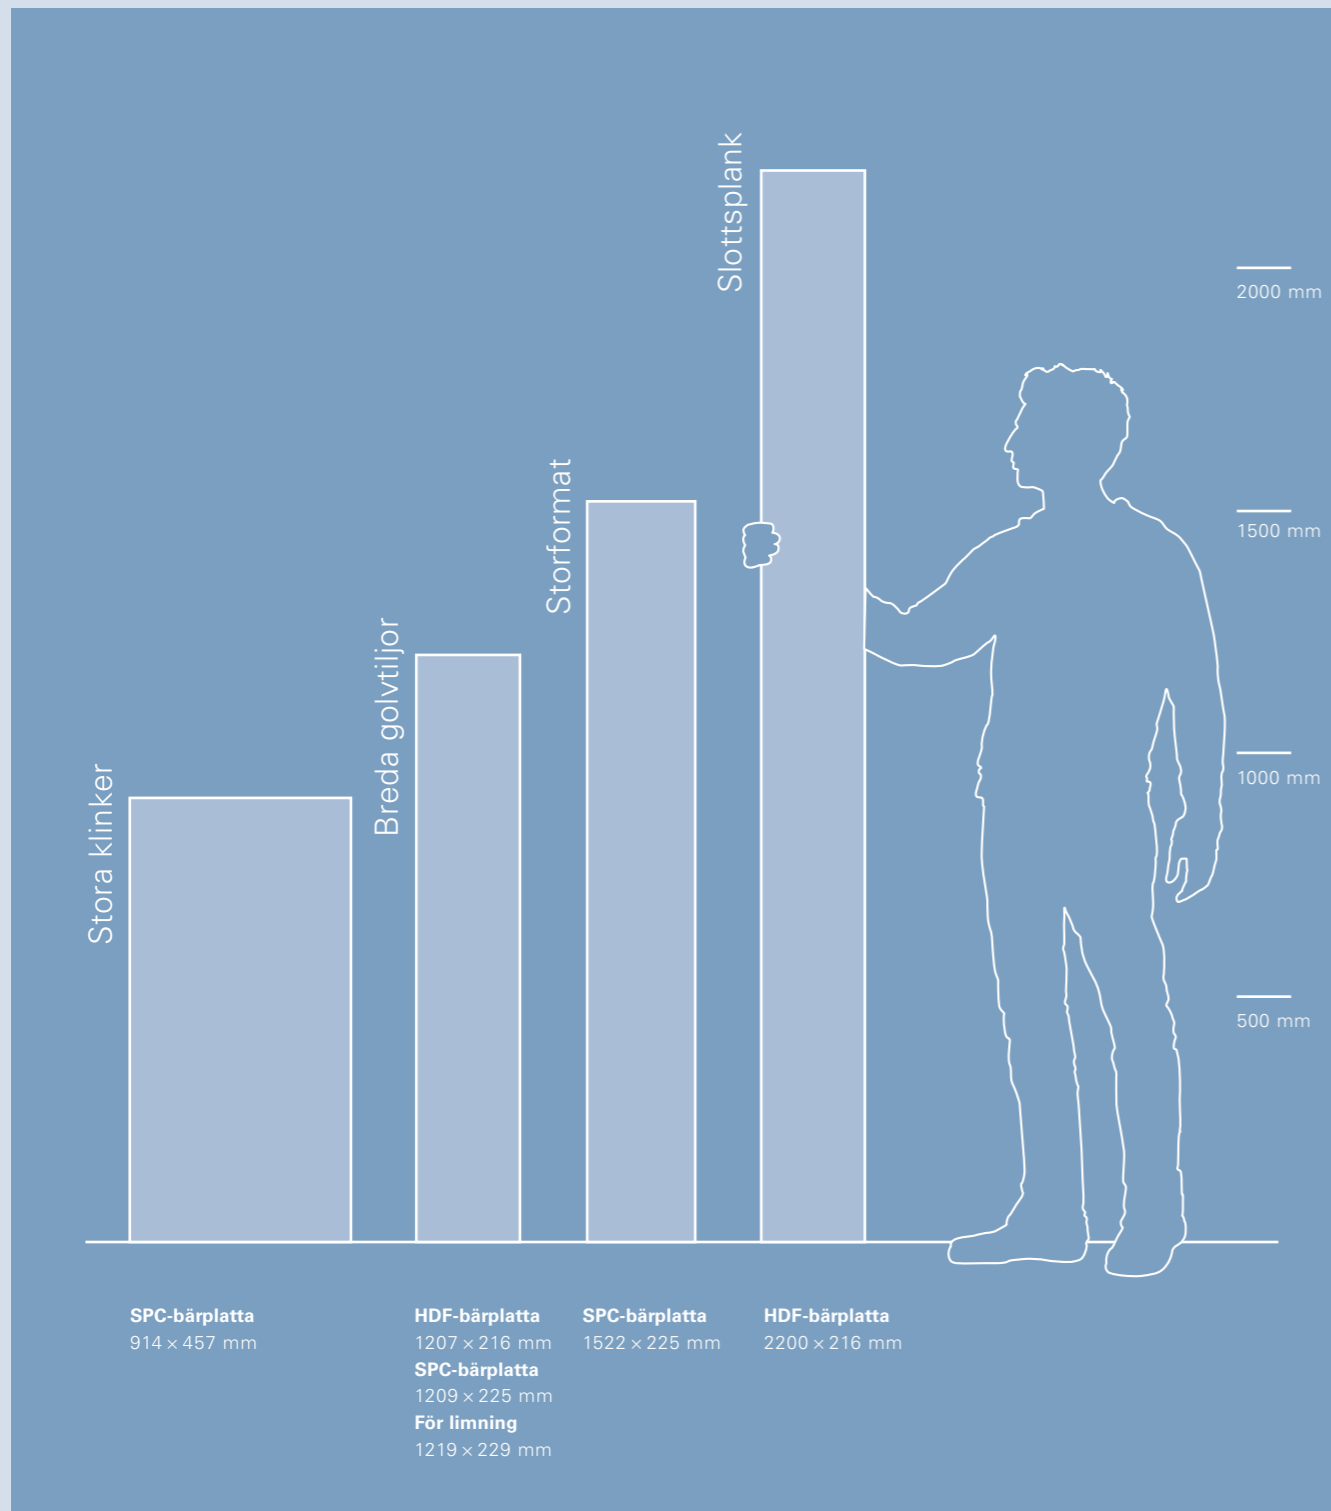

Upptäck samspelet mellan format, ytor och strukturer.

Ytstrukturer

De är ibland djupare och ibland slätare men alltid kännbara och vänliga mot alla som beträder dem barfota, med skor eller på fyra tasslar: ytstrukturen hos Parador Vinyl utmärker sig genom kvalitet och djup.