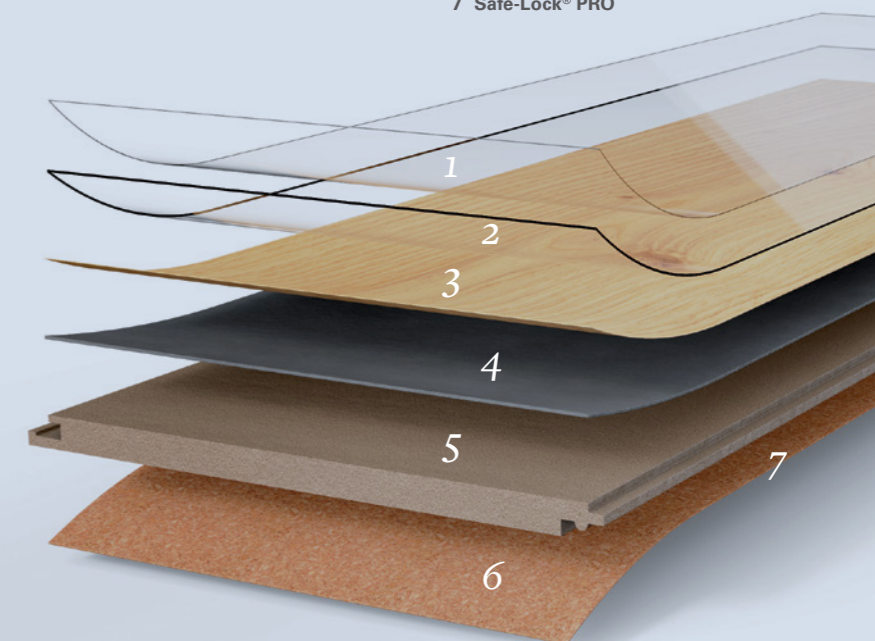

Golvet för speciell boendekomfort.

Vinyl med HDF-bärplatta är som tidsenligt och innovativt golv med intelligent uppbyggnad det första valet för estetiska och funktionellt högvärdiga rumskoncept.
parador.de/en/your-floor/product-knowledge

1. 1 UV-lager
2. 2 Vinyl-slitage
3. 3 Vinyl-dekorlager
4. 4 Vinyl-bärlager
5. 5 HDF-bärplatta
6. 6 Korklager
7. 7 Safe-Lock® PRO